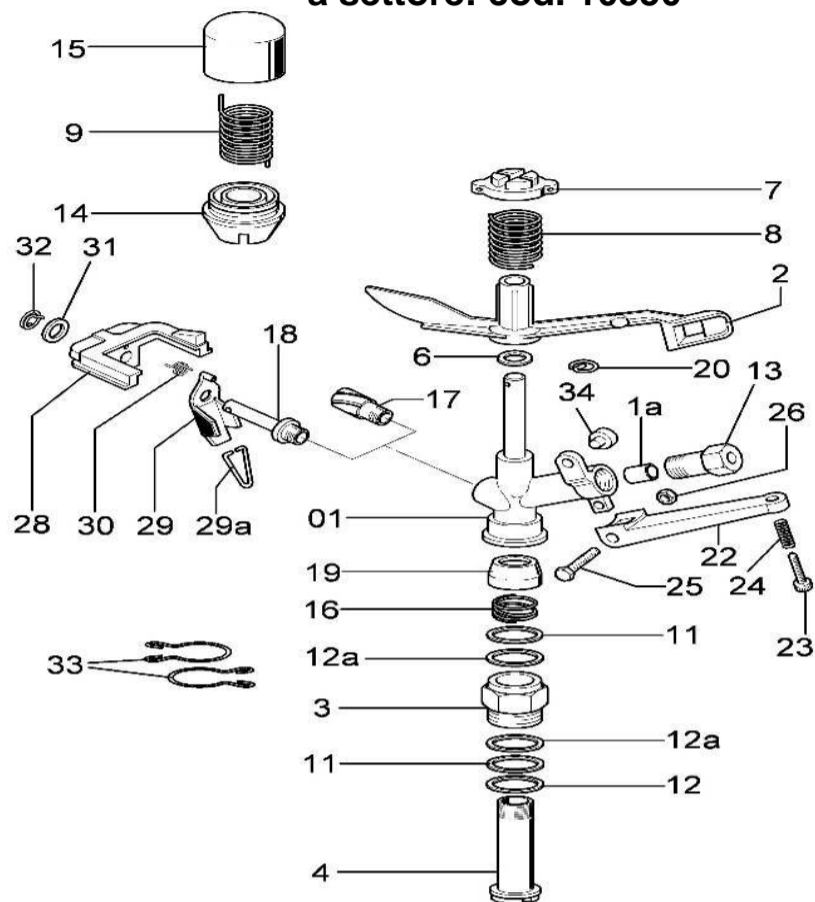

Silver

Koala

IDROMECCANICA SRL

SILVER cod. 10071

Pos.021 - Cod.10103

KOALA circolare normale: cod. 10309 circolare antibrina: cod. 10325 a settore: cod. 10350

Pos.022 - Cod.10393

Pos.029 - Cod.10341

Silver

CODICE CODE N°	POSIZIONE POSITION
10210	01
301086	1a
30287	2
30386	3
30387	4
30296	6
30297	7
30298	8
30299	9
30281	10
30391	11
30392	11a
30393	12
30280	14
30308	17a
30627	18
30311	20
10103	021
30314	23
30316	25
30323	30
30324	31
30374	32
30680	33

Koala a settori

CODICE CODE N°	POSIZIONE POSITION
10321	01
3010207	1a
3010976	2
3010209	3 (3/4" M)
3010210	4 (1" F - 3/4" M)
3010482	4a (3/4" F)
3010212	6
3010213	7
3010234	9
3010215	11
3010216	12
3010217	12a
3010218	13
3010230	14
3010231	15
3010219	16
3010295	18
3010221	19
3010494	20
10393	022
30336	23
30337	24
3010282	25
3010364	26
3010247	27 (1" F)
3010296	28
10341	029
3010298	29a

Koala circolare

CODICE CODE N°	POSIZIONE POSITION
3010987	30
3011195	31
3011153	32
30627	33
3010331	33a
3010977	34

Koala circolare

CODICE CODE N°	POSIZIONE POSITION
10321	01
3010207	1a
3010208	2
3010481	3 (3/4" M)
3010210	4 (1" F)
3010482	4a (3/4" F - 3/4" M)
3010212	6
3010213	7
3010214	8
3010234	9
3010235	10 (3/4" F)
3010215	11
3010216	12
3010217	12a
3010218	13
3010230	14
3010231	15
3010219	16
3010220	17
3010246	17a
3010221	19
3010494	20
10393	022
30336	23
30337	24
3010224	25
30839	26
3010247	27 (1" F)
3010977	34