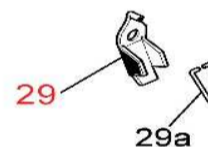

Silver

Koala

IDROMECCANICA SRL

SILVER cod. 10071

Pos.021 - Cod.10103

KOALA circolare normale: cod. 10309 circolare antibrina: cod. 10325 a settore: cod. 10350

Pos.022 - Cod.10393

Pos.029 - Cod.10341

Silver

CODICE CODE N°	POSIZIONE POSITION
10210	01
301086	1a
30287	2
30386	3
30387	4
30296	6
30297	7
30298	8
30299	9
30281	10
30391	11
30392	11a
30393	12
30280	14
30308	17a
30627	18
30311	20
10103	021
30314	23
30316	25
30323	30
30324	31
30374	32
30680	33

Koala a settori

CODICE CODE N°	POSIZIONE POSITION
10321	01
3010207	1a
3010976	2
3010209	3 (3/4" M)
3010210	4 (1" F - 3/4" M)
3010482	4a (3/4" F)
3010212	6
3010213	7
3010234	9
3010215	11
3010216	12
3010217	12a
3010218	13
3010230	14
3010231	15
3010219	16
3010295	18
3010221	19
3010494	20
10393	022
30336	23
30337	24
3010282	25
3010364	26
3010247	27 (1" F)
3010296	28
10341	029
3010298	29a

Koala circolare

CODICE CODE N°	POSIZIONE POSITION
3010987	30
3011195	31
3011153	32
30627	33
3010331	33a
3010977	34

Koala circolare

CODICE CODE N°	POSIZIONE POSITION
10321	01
3010207	1a
3010208	2
3010481	3 (3/4" M)
3010210	4 (1" F)
3010482	4a (3/4" F - 3/4" M)
3010212	6
3010213	7
3010214	8
3010234	9
3010235	10 (3/4" F)
3010215	11
3010216	12
3010217	12a
3010218	13
3010230	14
3010231	15
3010219	16
3010220	17
3010246	17a
3010221	19
3010494	20
10393	022
30336	23
30337	24
3010224	25
30839	26
3010247	27 (1" F)
3010977	34