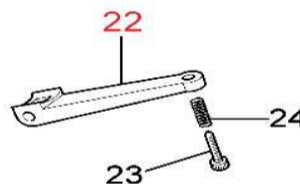

Silver

Koala

IDROMECCANICA SRL

SILVER cod. 10071

Pos.021 - Cod.10103

KOALA circolare normale: cod. 10309 circolare antibrina: cod. 10325 a settore: cod. 10350

Pos.022 - Cod.10393

Pos.029 - Cod.10341

Silver

CODICE CODE N°	POSIZIONE POSITION
10210	01
301086	1a
30287	2
30386	3
30387	4
30296	6
30297	7
30298	8
30299	9
30281	10
30391	11
30392	11a
30393	12
30280	14
30308	17a
30627	18
30311	20
10103	021
30314	23
30316	25
30323	30
30324	31
30374	32
30680	33

Koala a settori

CODICE CODE N°	POSIZIONE POSITION
10321	01
3010207	1a
3010976	2
3010209	3 (3/4" M)
3010210	4 (1" F - 3/4" M)
3010482	4a (3/4" F)
3010212	6
3010213	7
3010234	9
3010215	11
3010216	12
3010217	12a
3010218	13
3010230	14
3010231	15
3010219	16
3010295	18
3010221	19
3010494	20
10393	022
30336	23
30337	24
3010282	25
3010364	26
3010247	27 (1" F)
3010296	28
10341	029
3010298	29a

Koala circolare

CODICE CODE N°	POSIZIONE POSITION
3010987	30
3011195	31
3011153	32
30627	33
3010331	33a
3010977	34

Koala circolare

CODICE CODE N°	POSIZIONE POSITION
10321	01
3010207	1a
3010208	2
3010481	3 (3/4" M)
3010210	4 (1" F)
3010482	4a (3/4" F - 3/4" M)
3010212	6
3010213	7
3010214	8
3010234	9
3010235	10 (3/4" F)
3010215	11
3010216	12
3010217	12a
3010218	13
3010230	14
3010231	15
3010219	16
3010220	17
3010246	17a
3010221	19
3010494	20
10393	022
30336	23
30337	24
3010224	25
30839	26
3010247	27 (1" F)
3010977	34