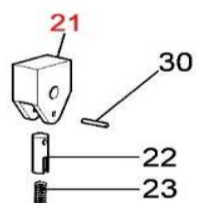

Silver

Koala

IDROMECCANICA SRL

SILVER cod. 10071

Pos.021 - Cod.10103

KOALA circolare normale: cod. 10309 circolare antibrina: cod. 10325 a settore: cod. 10350

Pos.022 - Cod.10393

Pos.029 - Cod.10341

Silver

CODICE CODE N°	POSIZIONE POSITION
10210	01
301086	1a
30287	2
30386	3
30387	4
30296	6
30297	7
30298	8
30299	9
30281	10
30391	11
30392	11a
30393	12
30280	14
30308	17a
30627	18
30311	20
10103	021
30314	23
30316	25
30323	30
30324	31
30374	32
30680	33

Koala a settori

CODICE CODE N°	POSIZIONE POSITION
10321	01
3010207	1a
3010976	2
3010209	3 (3/4" M)
3010210	4 (1" F - 3/4" M)
3010482	4a (3/4" F)
3010212	6
3010213	7
3010234	9
3010215	11
3010216	12
3010217	12a
3010218	13
3010230	14
3010231	15
3010219	16
3010295	18
3010221	19
3010494	20
10393	022
30336	23
30337	24
3010282	25
3010364	26
3010247	27 (1" F)
3010296	28
10341	029
3010298	29a

Koala circolare

CODICE CODE N°	POSIZIONE POSITION
3010987	30
3011195	31
3011153	32
30627	33
3010331	33a
3010977	34

Koala circolare

CODICE CODE N°	POSIZIONE POSITION
10321	01
3010207	1a
3010208	2
3010481	3 (3/4" M)
3010210	4 (1" F)
3010482	4a (3/4" F - 3/4" M)
3010212	6
3010213	7
3010214	8
3010234	9
3010235	10 (3/4" F)
3010215	11
3010216	12
3010217	12a
3010218	13
3010230	14
3010231	15
3010219	16
3010220	17
3010246	17a
3010221	19
3010494	20
10393	022
30336	23
30337	24
3010224	25
30839	26
3010247	27 (1" F)
3010977	34