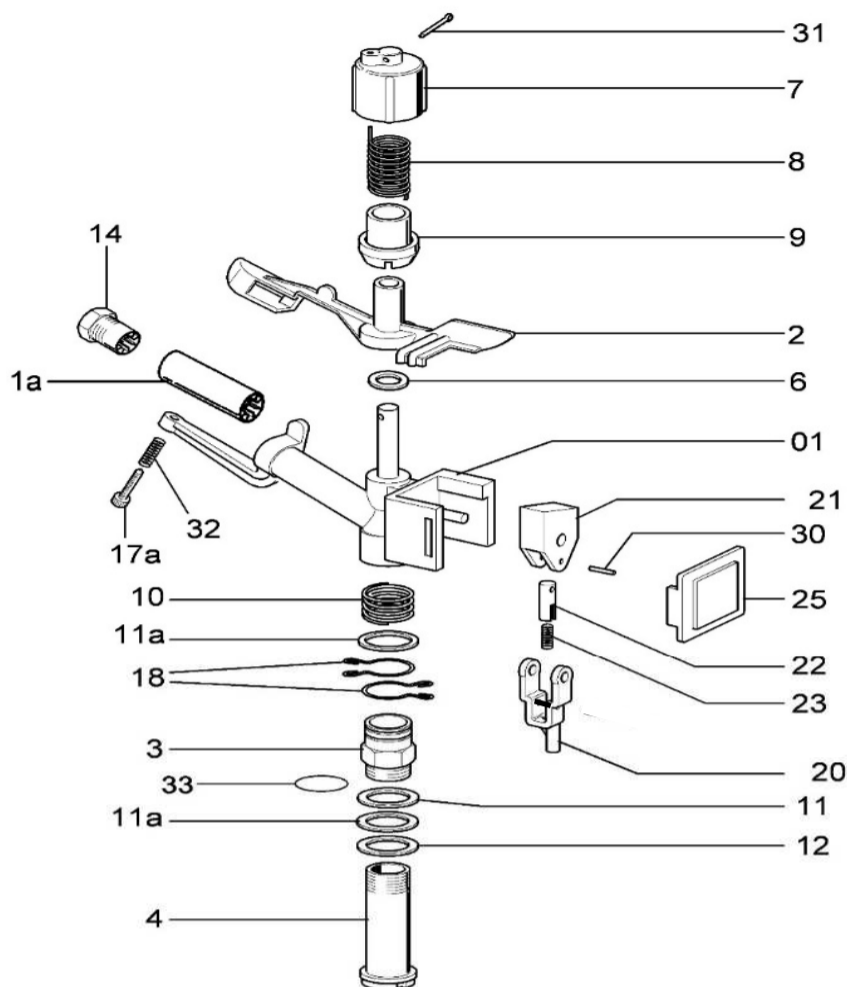

Silver

Koala

IDROMECCANICA SRL

SILVER cod. 10071

Pos.021 - Cod.10103

KOALA circolare normale: cod. 10309 circolare antibrina: cod. 10325 a settore: cod. 10350

Pos.022 - Cod.10393

Pos.029 - Cod.10341

Silver

CODICE CODE N°	POSIZIONE POSITION
10210	01
301086	1a
30287	2
30386	3
30387	4
30296	6
30297	7
30298	8
30299	9
30281	10
30391	11
30392	11a
30393	12
30280	14
30308	17a
30627	18
30311	20
10103	021
30314	23
30316	25
30323	30
30324	31
30374	32
30680	33

Koala a settori

CODICE CODE N°	POSIZIONE POSITION
10321	01
3010207	1a
3010976	2
3010209	3 (3/4" M)
3010210	4 (1" F - 3/4" M)
3010482	4a (3/4" F)
3010212	6
3010213	7
3010234	9
3010215	11
3010216	12
3010217	12a
3010218	13
3010230	14
3010231	15
3010219	16
3010295	18
3010221	19
3010494	20
10393	022
30336	23
30337	24
3010282	25
3010364	26
3010247	27 (1" F)
3010296	28
10341	029
3010298	29a

Koala circolare

CODICE CODE N°	POSIZIONE POSITION
3010987	30
3011195	31
3011153	32
30627	33
3010331	33a
3010977	34

Koala circolare

CODICE CODE N°	POSIZIONE POSITION
10321	01
3010207	1a
3010208	2
3010481	3 (3/4" M)
3010210	4 (1" F)
3010482	4a (3/4" F - 3/4" M)
3010212	6
3010213	7
3010214	8
3010234	9
3010235	10 (3/4" F)
3010215	11
3010216	12
3010217	12a
3010218	13
3010230	14
3010231	15
3010219	16
3010220	17
3010246	17a
3010221	19
3010494	20
10393	022
30336	23
30337	24
3010224	25
30839	26
3010247	27 (1" F)
3010977	34